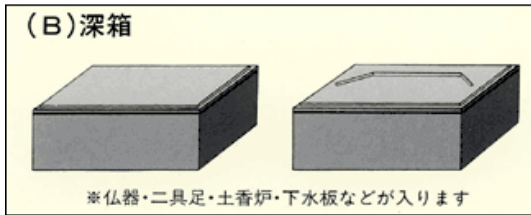

# 三折御本尊 (オリジナル商品)

お仏壇の原点がここにあります。今までにない質感と荘厳さに自然と「手」が合わさる当社のオリジナル商品です。

大きさは「大」「中」「小」の三種類、「極上品」と「特製品」は「本金手描き」の「ご本尊」。

表具は「本金欄表装」、戸裏も「本金紙張」の豪華な仕上です。前に「[三具足](#)」を置けば、もうそれで立派な「お仏壇」です。

(税込)

価格	御本尊			六字名号		
	極上品	特製品	上製品	極上品	特製品	上製品
大 48.5cm×24.3cm	79,300	71,100	48,900	63,900	57,700	42,200
中 36.4cm×18.2cm	63,900	52,500	39,100	53,000	44,800	37,100
小 30.3cm×15.2cm	57,700	49,400	37,100	48,400	41,200	35,000

御本尊の大きさは「大」が150代、「中」が100代、「小」が70代の幅が目安となります。

仕様	御本尊			六字名号		
	極上品	特製品	上製品	極上品	特製品	上製品
本紙	本金手描		本金シルク印刷	蓮台本金シルク印刷		
金欄	極上本金欄	本金欄	上金欄	極上本金欄	本金欄	上金欄
戸裏	本金紙張	上金紙張		本金紙張	上金紙張	
塗り	高級黒塗			高級黒塗		
表具	二重縁本尊仕立			二重縁本尊仕立		

# 三折御本尊 (オリジナル商品)

専用箱寸法

	大
浅箱(大)	27.5cm×51.5cm×H4cm
深箱(大)	27.5cm×51.5cm×H12.8cm
浅箱(中)	21.1cm×39.3cm×H4cm
深箱(中)	20.0cm×35.5cm×H11.3cm
浅箱(小)	18.2cm×33.5cm×H4cm
深箱(小)	19.5cm×34.5cm×H10.8cm

(税込)

	大	中	小
浅箱	20,600	18,500	16,500
深箱	27,400	23,700	21,600