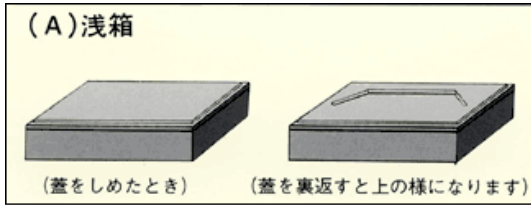

# 三折御本尊 (オリジナル商品)

お仏壇の原点がここにあります。今までにない質感と荘厳さに自然と「手」が合わさる当社のオリジナル商品です。

大きさは「大」「中」「小」の三種類、「極上品」と「特製品」は「本金手描き」の「ご本尊」。

表具は「本金欄表装」、戸裏も「本金紙張」の豪華な仕上です。前に「[三具足](#)」を置けば、もうそれで立派な「お仏壇」です。

(税込)

価格	御本尊			六字名号		
	極上品	特製品	上製品	極上品	特製品	上製品
大 48.5cm×24.3cm	79,300	71,100	48,900	63,900	57,700	42,200
中 36.4cm×18.2cm	63,900	52,500	39,100	53,000	44,800	37,100
小 30.3cm×15.2cm	57,700	49,400	37,100	48,400	41,200	35,000

御本尊の大きさは「大」が150代、「中」が100代、「小」が70代の幅が目安となります。

仕様	御本尊			六字名号		
	極上品	特製品	上製品	極上品	特製品	上製品
本紙	本金手描		本金シルク印刷	蓮台本金シルク印刷		
金欄	極上本金欄	本金欄	上金欄	極上本金欄	本金欄	上金欄
戸裏	本金紙張	上金紙張		本金紙張	上金紙張	
塗り	高級黒塗			高級黒塗		
表具	二重縁本尊仕立			二重縁本尊仕立		

# 三折御本尊 (オリジナル商品)

専用箱寸法

	大
浅箱(大)	27.5cm×51.5cm×H4cm
深箱(大)	27.5cm×51.5cm×H12.8cm
浅箱(中)	21.1cm×39.3cm×H4cm
深箱(中)	20.0cm×35.5cm×H11.3cm
浅箱(小)	18.2cm×33.5cm×H4cm
深箱(小)	19.5cm×34.5cm×H10.8cm

(税込)

	大	中	小
浅箱	20,600	18,500	16,500
深箱	27,400	23,700	21,600