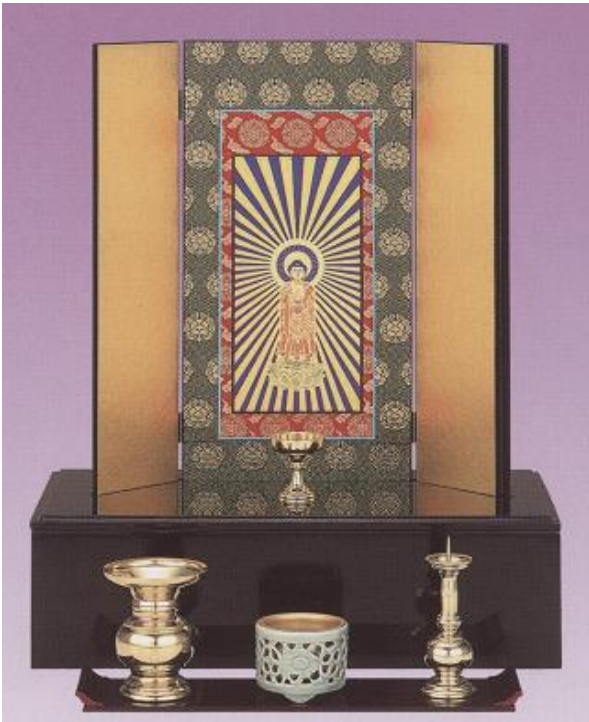

# 三折御本尊 (オリジナル商品)

お仏壇の原点がここにあります。今までにない質感と荘厳さに自然と「手」が合わさる当社のオリジナル商品です。

大きさは「大」「中」「小」の三種類、「極上品」と「特製品」は「本金手描き」の「ご本尊」。

表具は「本金欄表装」、戸裏も「本金紙張」の豪華な仕上です。前に「[三具足](#)」を置けば、もうそれで立派な「お仏壇」です。

(税込)

価格	御本尊			六字名号		
	極上品	特製品	上製品	極上品	特製品	上製品
大 48.5cm×24.3cm	79,300	71,100	48,900	63,900	57,700	42,200
中 36.4cm×18.2cm	63,900	52,500	39,100	53,000	44,800	37,100
小 30.3cm×15.2cm	57,700	49,400	37,100	48,400	41,200	35,000

御本尊の大きさは「大」が150代、「中」が100代、「小」が70代の幅が目安となります。

仕様	御本尊			六字名号		
	極上品	特製品	上製品	極上品	特製品	上製品
本紙	本金手描		本金シルク印刷	蓮台本金シルク印刷		
金欄	極上本金欄	本金欄	上金欄	極上本金欄	本金欄	上金欄
戸裏	本金紙張	上金紙張		本金紙張	上金紙張	
塗り	高級黒塗			高級黒塗		
表具	二重縁本尊仕立			二重縁本尊仕立		

# 三折御本尊 (オリジナル商品)

専用箱寸法

	大
浅箱(大)	27.5cm×51.5cm×H4cm
深箱(大)	27.5cm×51.5cm×H12.8cm
浅箱(中)	21.1cm×39.3cm×H4cm
深箱(中)	20.0cm×35.5cm×H11.3cm
浅箱(小)	18.2cm×33.5cm×H4cm
深箱(小)	19.5cm×34.5cm×H10.8cm

(税込)

	大	中	小
浅箱	20,600	18,500	16,500
深箱	27,400	23,700	21,600