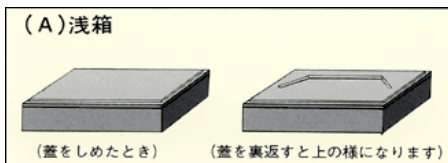

三折御本尊

京仏具犬塚
オリジナル

お仏壇の原点がここにあります。
今までにない質感と荘厳さに自然と「手」が合わる当社のオリジナル商品です。

大きさは大・中・小の三種類
極上品と特製品は「本金手描」の御本尊です。

表具は「本金襷表装」、戸裏も「本金紙張」の豪華な仕上です。

前に「[三具足](#)」を置けば、もうそれで立派なお仏壇です。

■三折御本尊

(税込)

寸法 縦×幅 (cm)	御本尊			六字名号		
	極上品	特製品	上製品	極上品	特製品	上製品
大 48.5×24.3	86,300	77,700	53,500	69,800	63,000	46,100
中 36.4×18.2	69,800	57,400	42,700	57,900	48,900	40,600
小 30.3×15.2	63,000	54,000	40,600	52,900	45,000	38,300

※御本尊の大きさは「大」が150代、「中」が100代、「小」が70代の幅が目安となります。

仕様	御本尊			六字名号		
	極上品	特製品	上製品	極上品	特製品	上製品
本紙	本金手描		本金シルク印刷	蓮台 本金シルク印刷		
金襷	極上本金襷	本金襷	上金襷	極上本金襷	本金襷	上金襷
戸裏	本金紙張	上金紙張		本金紙張	上金紙張	
塗り	高級黒塗			高級黒塗		
表具	二重縁本尊仕立			二重縁本尊仕立		

三折御本尊

京仏具犬塚
オリジナル

■専用箱寸法 (cm)

浅箱(大)	27.5×51.5×H4.0
深箱(大)	27.5×51.5×H12.8
浅箱(中)	21.1×39.3×H4.0
深箱(中)	20.0×35.5×H11.3
浅箱(小)	18.2×33.5×H4.0
深箱(小)	19.5×34.5×H10.8

(税込)

	大	中	小
浅箱	23,700	21,300	19,000
深箱	31,500	27,300	24,900