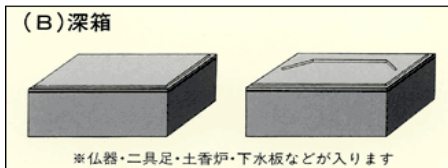

三折御本尊

京仏具犬塚
オリジナル

お仏壇の原点がここにあります。
今までにない質感と荘厳さに自然と「手」が合わる当社のオリジナル商品です。

大きさは大・中・小の三種類
極上品と特製品は「本金手描」の御本尊です。

表具は「本金襷表装」、戸裏も「本金紙張」の豪華な仕上です。

前に「[三具足](#)」を置けば、もうそれで立派なお仏壇です。

■三折御本尊

(税込)

寸法 縦×幅 (cm)	御本尊			六字名号		
	極上品	特製品	上製品	極上品	特製品	上製品
大 48.5×24.3	86,300	77,700	53,500	69,800	63,000	46,100
中 36.4×18.2	69,800	57,400	42,700	57,900	48,900	40,600
小 30.3×15.2	63,000	54,000	40,600	52,900	45,000	38,300

※御本尊の大きさは「大」が150代、「中」が100代、「小」が70代の幅が目安となります。

仕様	御本尊			六字名号		
	極上品	特製品	上製品	極上品	特製品	上製品
本紙	本金手描		本金シルク印刷	蓮台 本金シルク印刷		
金襷	極上本金襷	本金襷	上金襷	極上本金襷	本金襷	上金襷
戸裏	本金紙張	上金紙張		本金紙張	上金紙張	
塗り	高級黒塗			高級黒塗		
表具	二重縁本尊仕立			二重縁本尊仕立		

三折御本尊

京仏具犬塚
オリジナル

■専用箱寸法 (cm)

浅箱(大)	27.5×51.5×H4.0
深箱(大)	27.5×51.5×H12.8
浅箱(中)	21.1×39.3×H4.0
深箱(中)	20.0×35.5×H11.3
浅箱(小)	18.2×33.5×H4.0
深箱(小)	19.5×34.5×H10.8

(税込)

	大	中	小
浅箱	23,700	21,300	19,000
深箱	31,500	27,300	24,900