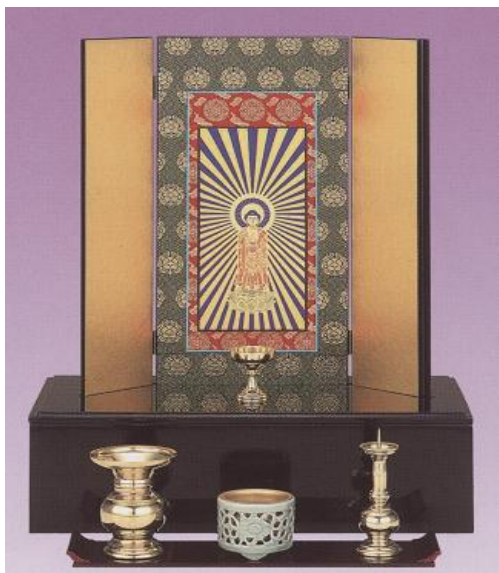

三折御本尊

京仏具犬塚
オリジナル

お仏壇の原点がここにあります。
今までにない質感と荘厳さに自然と「手」が合わる当社のオリジナル商品です。

大きさは大・中・小の三種類
極上品と特製品は「本金手描」の御本尊です。

表具は「本金襷表装」、戸裏も「本金紙張」の豪華な仕上です。

前に「[三具足](#)」を置けば、もうそれで立派なお仏壇です。

■三折御本尊

(税込)

寸法 縦×幅 (cm)	御本尊			六字名号		
	極上品	特製品	上製品	極上品	特製品	上製品
大 48.5×24.3	86,300	77,700	53,500	69,800	63,000	46,100
中 36.4×18.2	69,800	57,400	42,700	57,900	48,900	40,600
小 30.3×15.2	63,000	54,000	40,600	52,900	45,000	38,300