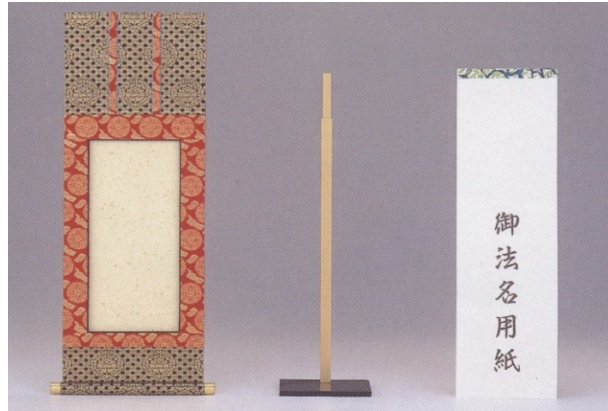

法名軸型法名紙入

法名軸型法名紙入セット

◆極上本金欄表装、一幅 掛軸掛 専用法名用紙付

(税込)

43,000

セット内容	単品価格
法名紙入	35,500
掛軸掛	7,500
専用法名用紙(50枚綴)	660

【法名軸型法名紙入の特徴】

1. 「法名紙入」は70代の法名軸寸法で仕上げているので、二人まで書けるゆったりサイズです。
2. 「掛軸掛」は、伸縮自在。どの様な大きさの土香炉にも対応します。
3. 二つ三つ並べて置かれても、格好よくご使用いただけます。
4. 「掛軸掛」は、単体としてもご使用頂けますので、御本尊を掛けたり法名軸を掛けたりすることが出来ます。
5. 掛軸も20代～100代までの寸法に対応しております。

オリジナル法名用紙(新商品)

(税込)

	100枚1組
寸法:大 幅6.5cm × 縦30cm	2,200
寸法:小 幅6.5cm × 縦25.5cm	2,200

ご寺院様でお取扱いが多い既製品の法名用紙寸法をベースにして製作した「フルカラーの蓮台」が特徴の当社オリジナルの法名用紙です。

紙質:アラベールホワイト紙 90kg
製造:日本国内

蓮台部分の拡大