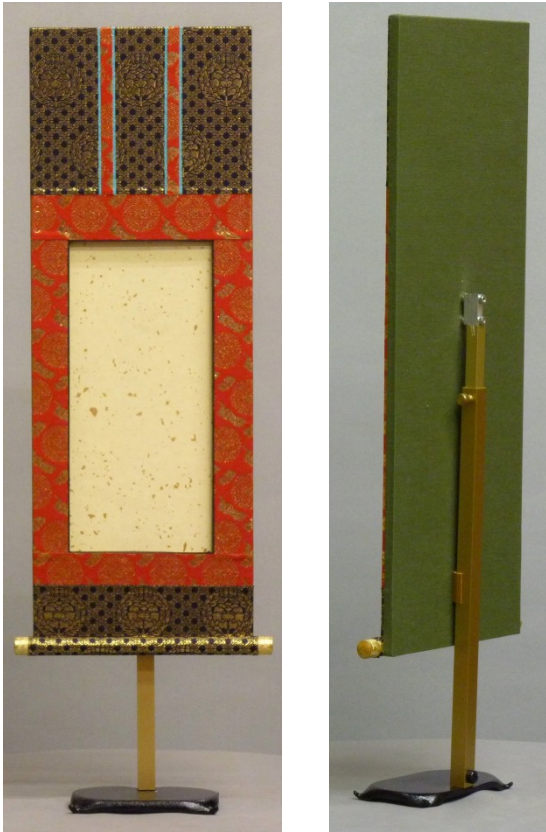

法名軸型法名紙入

法名軸型法名紙入セット

◆極上本金欄表装、一幅 掛軸掛 専用法名用紙付

(税込)

43,000

セット内容	単品価格
法名紙入	35,500
掛軸掛	7,500
専用法名用紙(50枚綴)	660

【法名軸型法名紙入の特徴】

1. 「法名紙入」は70代の法名軸寸法で仕上げているので、二人まで書けるゆったりサイズです。
2. 「掛軸掛」は、伸縮自在。どの様な大きさの土香炉にも対応します。
3. 二つ三つ並べて置かれても、格好よくご使用いただけます。
4. 「掛軸掛」は、単体としてもご使用頂けますので、御本尊を掛けたり法名軸を掛けたりすることが出来ます。
5. 掛軸も20代～100代までの寸法に対応しております。

オリジナル法名用紙(新商品)

(税込)

	100枚1組
寸法:大 幅6.5cm × 縦30cm	2,200
寸法:小 幅6.5cm × 縦25.5cm	2,200

ご寺院様でお取扱いが多い既製品の法名用紙寸法をベースにして製作した「フルカラーの蓮台」が特徴の当社オリジナルの法名用紙です。

紙質:アラベールホワイト紙 90kg
製造:日本国内

蓮台部分の拡大