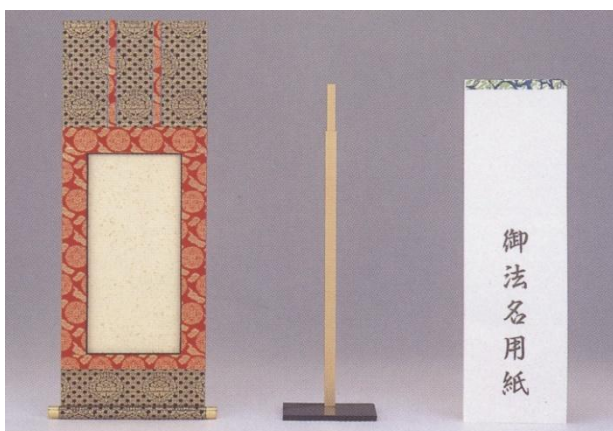

# 法名軸型法名紙入 (オリジナル商品)

## 法名軸型法名紙入

◆極上本金欄表装、一幅

(税込)

33,000
--------

### 【法名軸型法名紙入の特徴】

1. 「法名紙入」は70代の法名軸寸法で仕上げているので、二人まで書けるゆったりサイズです。
2. 「掛軸掛」は、伸縮自在。どの様な大きさの土香炉にも対応します。
3. 二つ三つ並べて置かれても、格好よくご使用いただけます。
4. 「掛軸掛」は、単体としてもご使用頂けますので、御本尊を掛けたり法名軸を掛けたりすることが出来ます。
5. 掛軸も20代～100代までの寸法に対応しております。