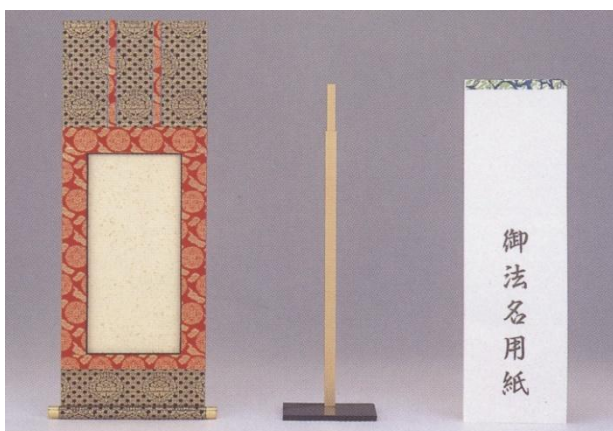

法名軸型法名紙入 (オリジナル商品)

法名軸型法名紙入

◆極上本金欄表装、一幅

(税込)

34,000

法名紙入セット

(税込)

39,500

セット内容	単品価格
法名紙入	34,000
掛軸掛	5,500
専用法名用紙(50枚綴)	550

【法名軸型法名紙入の特徴】

1. 「法名紙入」は70代の法名軸寸法で仕上げているので、二人まで書けるゆったりサイズです。
2. 「掛軸掛」は、伸縮自在。どの様な大きさの土香炉にも対応します。
3. 二つ三つ並べて置かれても、格好よくご使用いただけます。
4. 「掛軸掛」は、単体としてもご使用頂けますので、御本尊を掛けたり法名軸を掛けたりすることが出来ます。
5. 掛軸も20代～100代までの寸法に対応しております。