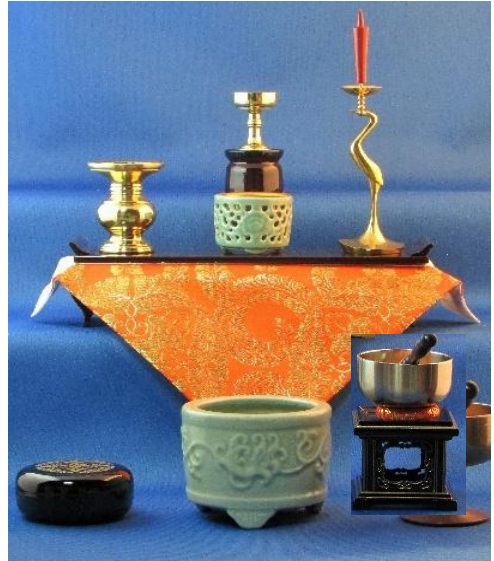

●カタログ内の写真画像は印刷の特性上、現品と色彩が異なる場合がございますので、ご了承ください

大谷派用 新型金仏壇「伝承」

京仏具犬塚
オリジナル

極上セット ご荘厳例

新型セット ご荘厳例

セット以外のお道具

過去帳 本金欄
(朱・紺・茶)

※過去帳台は過去帳よりワンサイズ小さいものが適合寸法となります。
※過去帳の色目は各三種類です。
※金欄の織柄は写真と変わることがあります。